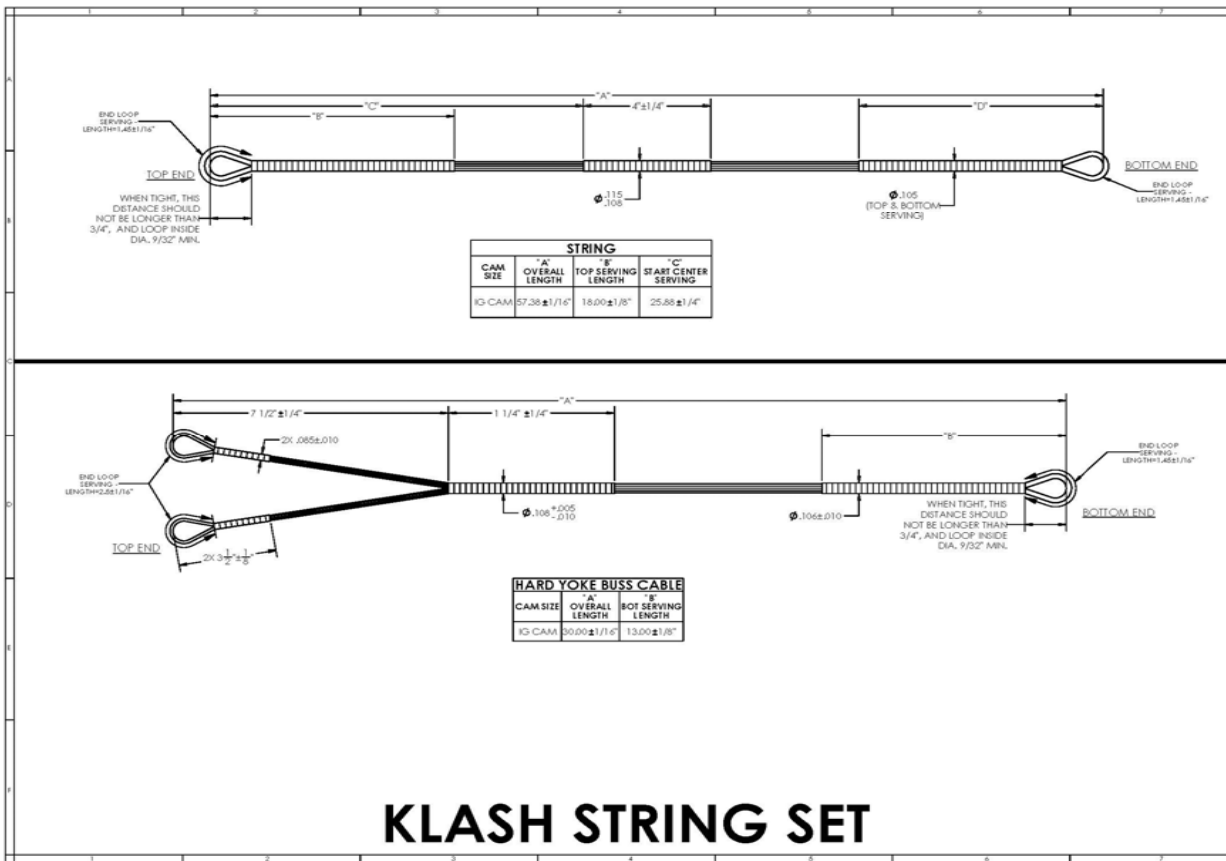

## Klash - ZR 125 - Ignite Cam

CAM	LETOFF	BRACE HEIGHT	AXLE TO AXLE	DRAW LENGTH	MODULE POSITION	BASE CAM	STRING	BUSS CABLE
<b>Klash</b>	75%	7 1/8	28 1/8	18	18	Ignite	57.38	30.0
	75%	7 1/8	28 1/8	19	19	Ignite	57.38	30.0
	75%	7 1/8	28 1/8	20	20	Ignite	57.38	30.0
	75%	7 1/8	28 1/8	21	21	Ignite	57.38	30.0
	75%	7 1/8	28 1/8	22	22	Ignite	57.38	30.0
	75%	7 1/8	28 1/8	23	23	Ignite	57.38	30.0
	75%	7 1/8	28 1/8	24	24	Ignite	57.38	30.0
	75%	7 1/8	28 1/8	25	25	Ignite	57.38	30.0
	75%	7 1/8	28 1/8	26	26	Ignite	57.38	30.0
	75%	7 1/8	28 1/8	27	27	Ignite	57.38	30.0
	75%	7 1/8	28 1/8	28	28	Ignite	57.38	30.0
	75%	7 1/8	28 1/8	29	29	Ignite	57.38	30.0

**Pocket #51**

**Date: 2/21/18**

**Rocker #12**

**String Model: IG**

**Model: Klash**

**Limb: ZR 125**

**Adjustable Shot Bar: N/A**

**Model Year: 2018**

**Cable Guard bar: 7.00"**

**Limb Bolt Length: 2.5**

**\*Shipped Position**